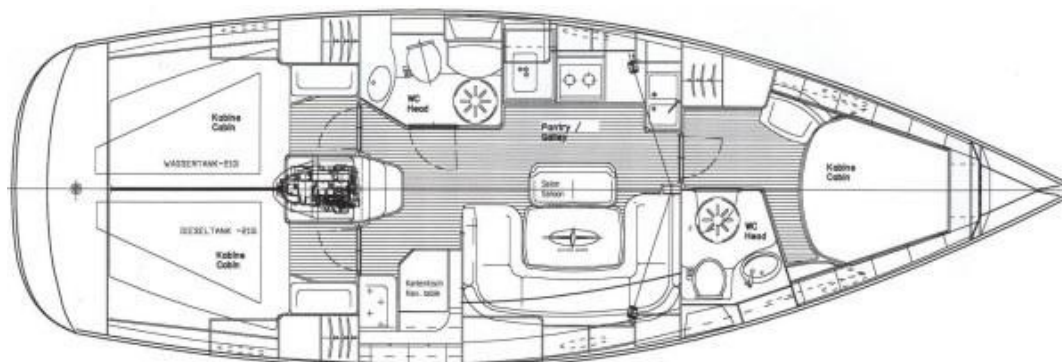

Location de voilier – Bavaria 39 au départ de Saint-Mandrier

Caractéristiques				
Longueur	Cabines	Personnes	Catégorie	Année
12 m	3	8	Grand classique	2007
Guindeau électrique				X
2 mouillages dont 1 de 40m.				X
Génois enrouleur, Grand-voile enrouleur				X
GPS traceur de carte				X
VHF, anémomètre, sondeur				X
Pilote automatique, Barre à roue				X
Equipement de sécurité + 6 milles				X
Carte méditerranée Est				X
Moteur diesel				39 CV
Annexe motorisée				X
Capote de descente, bimini				X
Table de cockpit fixe				X
Lecteur de CD				X
Cuisinière feux four, réfrigérateur,				X
Vaisselle pour 8, eau chaude				X
Toilettes				2
Prise allume cigare				1
X : Oui				X
Caution : 4000€ + 1200€				
Les gilets de sauvetage enfant sont à demander à la réservation.				
Tous renseignements techniques : 06 09 96 70 00 de 17h à 19h ou par messagerie .				