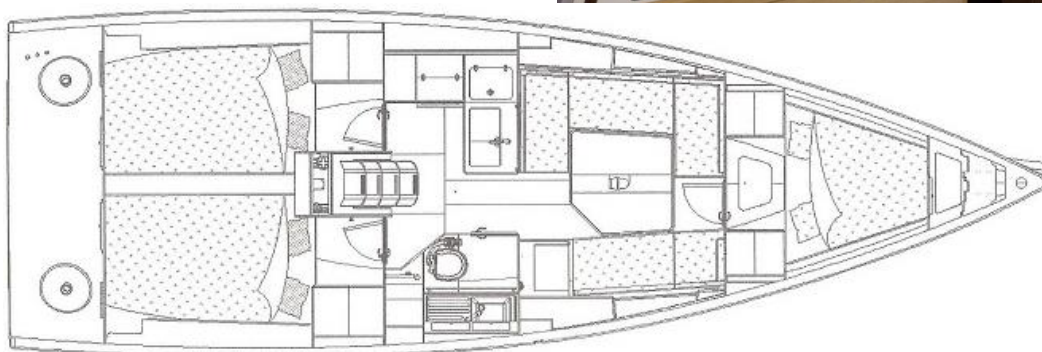

Location de voilier - Elan 350 au départ de Saint-Mandrier

Caractéristiques				
Longueur	Cabines	Personnes	Catégorie	Année
10,50 m	3	6	Performance	2011

Guindeau électrique	X
2 mouillages dont 1 de 40m.	X
Génois enrouleur, Grand-voile classique	X
Lazy bag, GPS traceur de carte	X
VHF, anémomètre, sondeur	X
Pilote automatique, Barre à roue	X
Equipement de sécurité + 6 milles	X
Carte méditerranée Est	X
Moteur diesel	27 CV
Annexe motorisée	X
Capote de descente, bimini	X
Table de cockpit amovible	X
Radio mp3 et HP extérieur	X
Cuisinière feux four, réfrigérateur,	X
Vaisselle pour 6, eau chaude	X
Toilettes	1
Prise allume cigare	1
X : Oui	X
Caution : 4000€ + 1200€	
Les gilets de sauvetage enfant sont à demander à la réservation.	
Tous renseignements techniques : 06 09 96 70 00 de 17h à 19h ou par messagerie .	