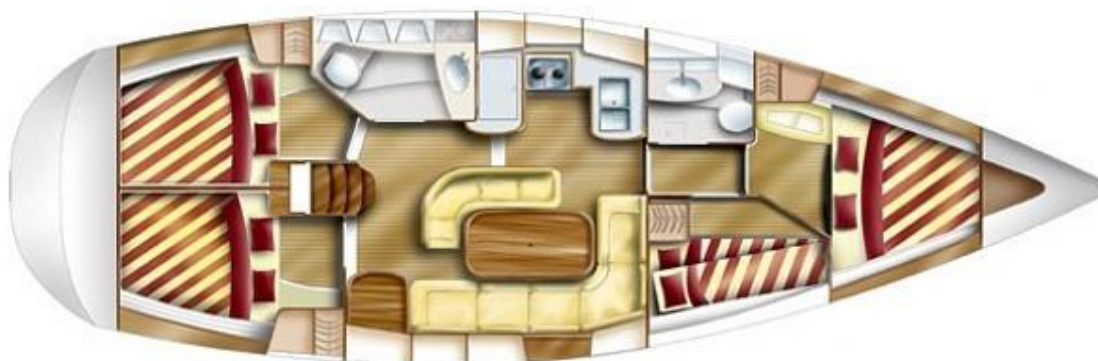

Location de voilier - Gib Sea 43 au départ de Saint-Mandrier

Caractéristiques				
Longueur	Cabines	Personnes	Catégorie	Année
13 m	4	10	Club	2003
Guindeau électrique				X
2 mouillages dont 1 de 40m.				X
Génois enrrouleur, Grand-voile classique				X
Lazy bag				X
GPS traceur de carte				X
VHF, anémomètre, sondeur				X
Pilote automatique, Barre à roue				X
Equipement de sécurité + 6 milles				X
Carte méditerranée Est				X
Moteur diesel				75 CV
Annexe motorisée				X
Capote de descente, bimini				X
Table de cockpit fixe				X
Lecteur de CD				X
Cuisinière feux four, réfrigérateur, micro-onde				X
Vaisselle pour 10, eau chaude				X
Toilettes				2
Prise allume cigare				X
X : Oui				
Caution : 4000€ + 1200€				
Les gilets de sauvetage enfant sont à demander à la réservation.				
Tous renseignements techniques : 06 09 96 70 00 de 17h à 19h ou par messagerie .				