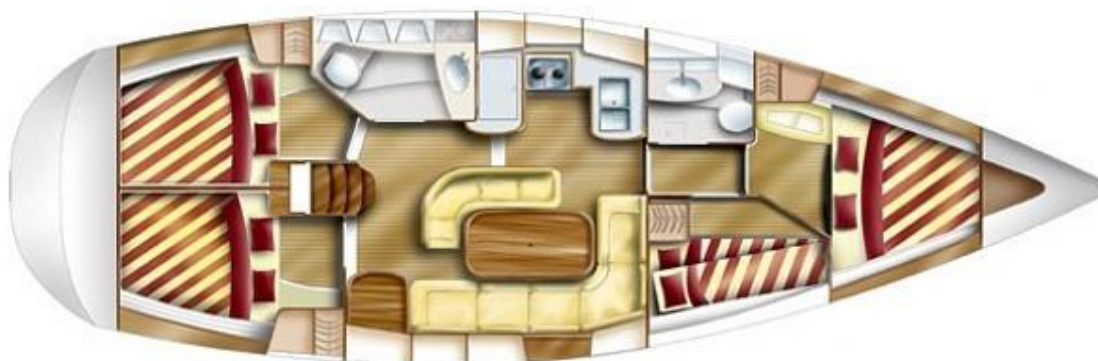

# Location de voilier - Gib Sea 43 au départ de Saint-Mandrier

Caractéristiques				
Longueur	Cabines	Personnes	Catégorie	Année
13 m	4	10	Club	2003
Guindeau électrique				X
2 mouillages dont 1 de 40m.				X
Génois enrouleur, Grand-voile classique				X
Lazy bag				X
GPS traceur de carte				X
VHF, anémomètre, sondeur				X
Pilote automatique, Barre à roue				X
Equipement de sécurité + 6 milles				X
Carte méditerranée Est				X
Moteur diesel				75 CV
Annexe motorisée				X
Bimini				X
Table de cockpit fixe				X
Lecteur de CD				X
Cuisinière feux four, réfrigérateur, micro-onde				X
Vaisselle pour 10, eau chaude				X
Toilettes				2
Prise allume cigare				X
X : Oui				
Caution : 4000€ + 1200€				
Les gilets de sauvetage enfant sont à demander à la réservation.				
Tous renseignements techniques : 06 09 96 70 00 de 17h à 19h ou par <a href="#">messagerie</a> .				