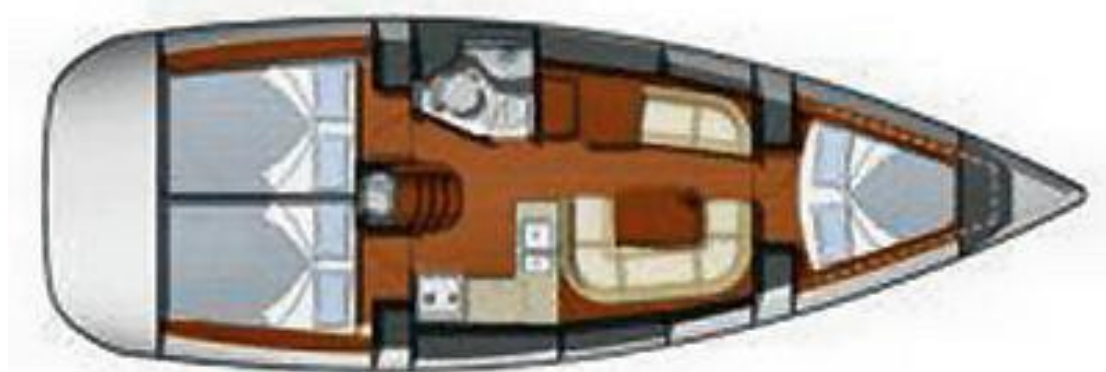

Location de voilier – Sun Odyssey 36i au départ de Saint-Mandrier

Caractéristiques				
Longueur	Cabines	Personnes	Catégorie	Année
11 m	3	8	Grand classique	2010
Guindeau électrique				X
2 mouillages dont 1 de 40m.				X
Génois enrouleur, Grand-voile classique				X
Lazy bag, GPS traceur de carte				X
VHF, anémomètre, sondeur				X
Pilote automatique, Barre à roue				X
Equipement de sécurité + 6 milles				X
Carte méditerranée Est				X
Moteur diesel				27 CV
Annexe motorisée				X
Bimini				X
Table de cockpit fixe				X
Lecteur de CD				X
Cuisinière feux four, réfrigérateur,				X
Vaisselle pour 8, eau chaude				X
Toilettes				1
Prise allume cigare				1
X : Oui				X
Caution : 4000€ + 1200€				
Les gilets de sauvetage enfant sont à demander à la réservation.				
Tous renseignements techniques : 06 09 96 70 00 de 17h à 19h ou par messagerie .				