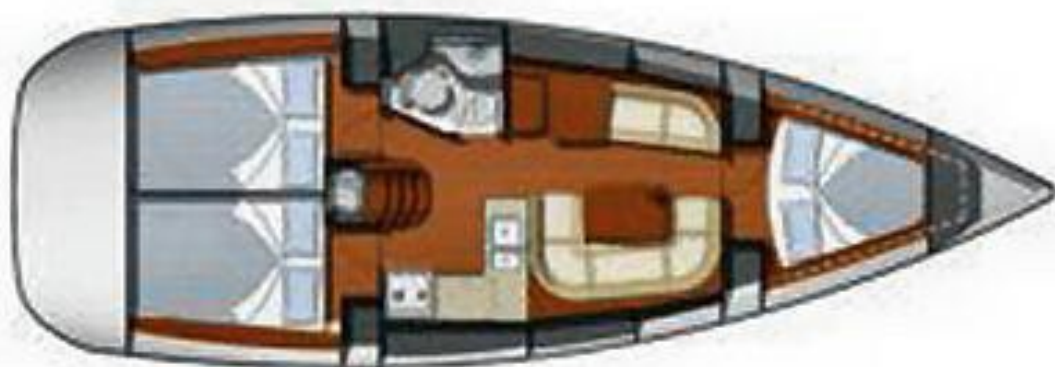

Location de voilier – Sun Odyssey 36i au départ de Saint-Mandrier

Caractéristiques				
Longueur	Cabines	Personnes	Catégorie	Année
11 m	3	8	Grand classique	2010
Guindeau électrique				X
2 mouillages dont 1 de 40m.				X
Génois enrouleur, Grand-voile classique				X
Lazy bag, GPS traceur de carte				X
VHF, anémomètre, sondeur				X
Pilote automatique, Barre à roue				X
Equipement de sécurité + 6 milles				X
Carte méditerranée Est				X
Moteur diesel				27 CV
Annexe motorisée				X
Capote de descente, bimini				X
Table de cockpit fixe				X
Lecteur de CD				X
Cuisinière feux four, réfrigérateur,				X
Vaisselle pour 8, eau chaude				X
Toilettes				1
Prise allume cigare				1
X : Oui				X
Caution : 4000€ + 1200€				
Les gilets de sauvetage enfant sont à demander à la réservation.				
Tous renseignements techniques : 06 09 96 70 00 de 17h à 19h ou par messagerie .				